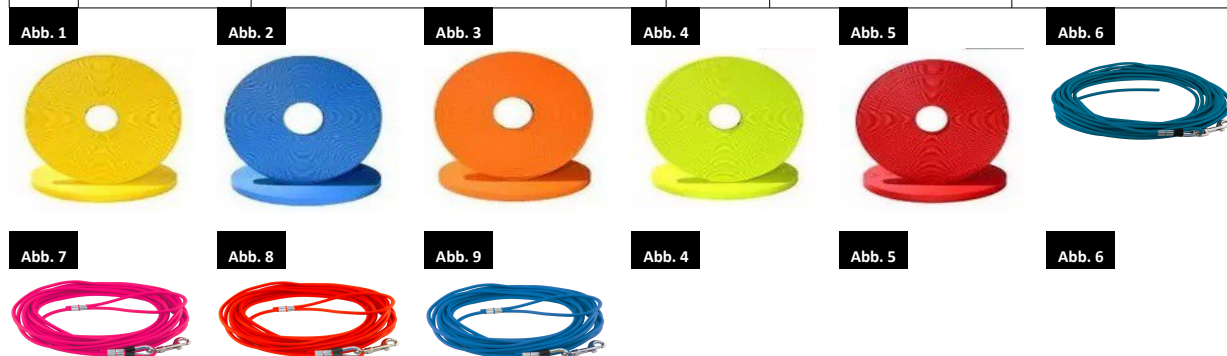

Schleppleine

BioThane®
Nylonseil
Nylongurt
Rebschnur

Org. Biothane®

Abb.	Artikel-Nr.	Model	Länge	Breite	Farbe	Preis
1		Markerstop 1m; ohne Handschlaufe	10m	13mm	gelb	61.99 €
2		Markerstop 1m; ohne Handschlaufe	5m	9mm	türkis	48.99 €
3		Markerstop 1m; Handschlaufe zum öffnen, mit Ruckdämpfer	5m	9mm	orange	56.99 €
4		Markerstop 1m; ohne Handschlaufe;	15m	16mm	neongelb	77.99 €
5		Markerstop 1m; ohne Handschlaufe;	10m	13mm	rot	61.99 €
6		Runde Schleppleine; mit Handschlaufe; Bolzenkarabiner aus Edelstahl	5m	Ø 6 mm	Lagune	48.99 €
7		Runde Schleppleine; mit Handschlaufe; Bolzenkarabiner aus Edelstahl	10m	Ø 6 mm	Magentapink	65.99 €
8		Runde Schleppleine; ohne Handschlaufe; Bolzenkarabiner aus Edelstahl	10m	Ø 8 mm	Neon-Orange	65.99 €
9		Runde Schleppleine; ohne Handschlaufe; Bolzenkarabiner aus Edelstahl	10m	Ø 8 mm	Azurblau	65.99 €

Nylonseil

Abb.	Artikel-Nr.	Model	Größe	Maße	Farbe	Preis
1		Trixie – Schleppleine, rund	S-L	5m/6mm	rot	5.69 €
1		Trixie – Schleppleine, rund	S-L	10m/6mm	rot	7.59 €
1		Trixie – Schleppleine, rund	S-L	15m/6mm	rot	9.49 €
1		Trixie – Schleppleine, rund	S-L	20m/6mm	rot	11.69 €
2		Trixie – Schleppleine, rund	S-M	5m/5mm	rot	4.79 €

2		Trixie – Schleppeleine, rund	S-M	10m/5mm	rot	6.69 €
2		Trixie – Schleppeleine, rund	S-M	15m/5mm	rot	7.59 €
3		Heim – Feldleine		5m/∅ 6mm	orange	12.99 €
3		Heim – Feldleine		10m/∅ 6mm	orange	16.99 €
3		Heim – Feldleine		20m/∅ 6mm	orange	22.99 €

Abb. 1 Abb. 2 Abb. 3 Abb. 4 Abb. 5 Abb. 6

Nylongurt

Abb.	Artikel-Nr.	Model	Größe	Maße	Farbe	Preis
1		Trixie – Schleppeleine Fusion	M-XL	3m/17mm	graphit/papaya	11.39 €
1		Trixie – Schleppeleine Fusion	M-XL	5m/17mm	graphit/papaya	18.99 €
1		Trixie – Schleppeleine Fusion	M-XL	10m/17mm	graphit/papaya	28.49 €
1		Trixie – Schleppeleine Fusion	M-XL	15m/17mm	graphit/papaya	42.79 €